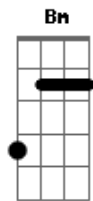

© ukulele-chords.com