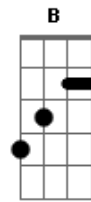

# The Moody Blues - Nights in White Satin

Tom: C

<sup>Em</sup> Nights in white <sup>D</sup> satin <sup>Em</sup> never reaching the end <sup>D</sup>  
<sup>C</sup> Letters I've written <sup>G</sup> never meaning to send <sup>F</sup> <sup>Em</sup>  
<sup>Em</sup> Beauty I'd always missed <sup>D</sup> with these eyes before <sup>Em</sup> <sup>D</sup>  
<sup>C</sup> Just what the truth is <sup>G</sup> I can't say anymore <sup>F</sup> <sup>Em</sup>

<sup>A</sup> And I love you, yes I love you <sup>C</sup>  
<sup>Em</sup> Ohhh how I love you <sup>D</sup> <sup>Em</sup> <sup>D</sup>

[Solo] <sup>Em</sup> <sup>D</sup> <sup>C</sup> <sup>B7</sup>  
<sup>Em</sup> <sup>D</sup> <sup>C</sup> <sup>B7</sup>  
<sup>Em</sup> <sup>C</sup> <sup>Em</sup> <sup>C</sup>  
<sup>Am</sup> <sup>B</sup> <sup>Am</sup> <sup>B7</sup>  
<sup>Em</sup> <sup>D</sup> <sup>C</sup>  
<sup>Em</sup> <sup>D</sup> <sup>Em</sup> <sup>D</sup>