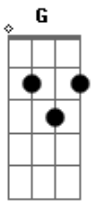

© ukulele-chords.com