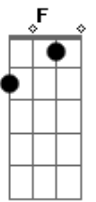

© ukulele-chords.com