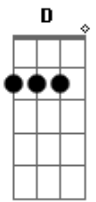

The Miringueles - Encruzilhada

tom: D

D
Meia noite, meia luz

E ela só consegue desdenhar de mim G
D
O meu coro foi marcado

Prende a brasa do cigarro e bebe gim G
F G
Ela aperta mais a corda em meu pescoço

E diz que espera o meu fim D
F G
Não escutei quando a velha me dizia

D
Vai te benzer com alecrim

G D
Até parece maldição sobre a carcaça de um coitado

F G
Em um boneco de vodoo com nome dela

D
O meu sangue foi rabiscado

F G D
E só a luz da lua cheia ilumina a encruzilhada

F G D
E só a luz da lua cheia ilumina a encruzilhada

F G D
E só a luz da lua cheia ilumina a encruzilhada

F G D
E só a luz da lua cheia ilumina a encruzilhada

Acordes

© ukulele-chords.com