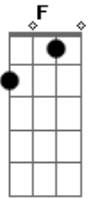

© ukulele-chords.com