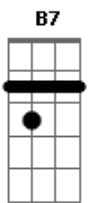

# The Lumineers - In The Light

tom:

A (forma dos acordes no tom de G )

Capostrate na 2ª casa

Intro: G Em C Em  
G Em C Em

[Refrão]

G Em C Em G Em C Em  
I don't know why I just can't let it go  
I don't know why I just can't let it go  
( Em A G )  
( Em C Em )  
( G Em C Em )

[Segunda Parte]

G B7  
Fate  
Dealt you a tricky hand  
C A

## Acordes

© ukulele-chords.com

© ukulele-chords.com

© ukulele-chords.com

© ukulele-chords.com

© ukulele-chords.com

© ukulele-chords.com

Now you're just left alone in your mind  
G  
And I have gone away