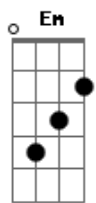

© ukulele-chords.com