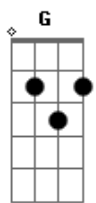

© ukulele-chords.com