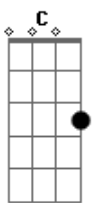

# The Lumineers - In The Light

tom:

A (forma dos acordes no tom de G )

Capostrate na 2ª casa

Intro: G Em C Em  
G Em C Em

[Refrão]

G Em C Em G Em C Em  
I don't know why I just can't let it go  
I don't know why I just can't let it go  
( Em A G )  
( Em C Em )  
( G Em C Em )

G Em C Em G Em C Em  
Memory's old but I just can't let it go  
G Em C Em G Em C Em  
The idea's gone but I just can't let it go  
( G Em C G )

[Primeira Parte]

G B7  
Time  
Give me my yesterdays  
C A  
Save it for all you had in your eyes  
G  
I have gone away  
( G Em C G Em )

[Segunda Parte]

G B7  
Fate  
Dealt you a tricky hand  
C A

## Acordes

© ukulele-chords.com

© ukulele-chords.com

© ukulele-chords.com

© ukulele-chords.com

© ukulele-chords.com

© ukulele-chords.com

Now you're just left alone in your mind  
G  
And I have gone away