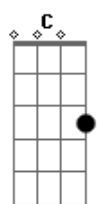

© ukulele-chords.com