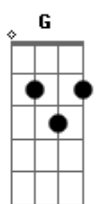

The Lumineers - In The Light

tom:

A (forma dos acordes no tom de G)

Capostrate na 2ª casa

Intro: G Em C Em
G Em C Em

[Refrão]

G Em C Em G Em C Em

I don't know why I just can't let it go

I don't know why I just can't let it go

(Em A G)
(Em C Em)
(G Em C Em)

G Em C Em G Em C Em

Memory's old but I just can't let it go

G Em C Em G Em C Em

The idea's gone but I just can't let it go

(G Em C G)

[Primeira Parte]

G Em D C A C

Hold me and don't you ever let this die

G Em D C

Right here in the light

G Em D

And in the day time

C
Right here in the?

G Em D C G Em D C

Hold me and don't you ever let this die

G Em D C

In the light

G
And in the daytime

[Final] Em D C

Acordes

© ukulele-chords.com

© ukulele-chords.com