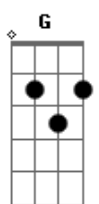

I don't know why I just can't let it go

(Em A G)
(Em C Em)
(G Em C Em)

G Em C Em G Em C Em

Memory's old but I just can't let it go

G Em C Em G Em C Em

The idea's gone but I just can't let it go

(G Em C G)

[Primeira Parte]

G
Time

B7

Give me my yesterdays

C

Save it for all you had in your eyes

G

I have gone away

(G Em C G Em)

[Segunda Parte]

G
Fate

B7

Dealt you a tricky hand

C

A

Acordes

© ukulele-chords.com