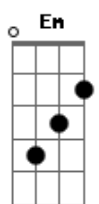

© ukulele-chords.com