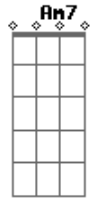

© ukulele-chords.com