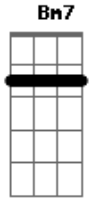

© ukulele-chords.com