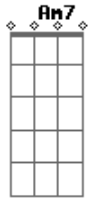

© ukulele-chords.com