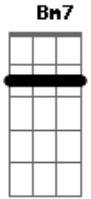

© ukulele-chords.com