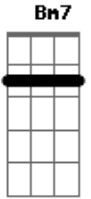

© ukulele-chords.com