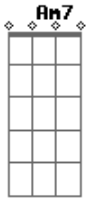

© ukulele-chords.com