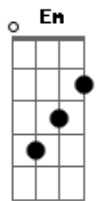

© ukulele-chords.com