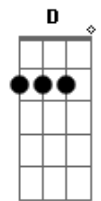

# The Last Lover - Sonho

tom:

**C** **A** **Am**  
Quando te vi pela primeira vez

**F** **G**  
Nunca imaginei  
**Em** **Dm**  
Que um amor surgiria  
**G** **C**  
Mas eu o apoiarei  
**Am** **F**  
Porque és a  
**Em** **Dm**  
Pessoa mais importante  
**G** **D**  
Que eu encontrei

Por isso  
**C** **Am**  
Quero te sempre a meu lado  
**F** **G**  
Loucamente apaixonado  
**Em** **Dm**  
Parece tudo um sonho  
**G**  
Mas não é  
**Am**  
Estás aqui a meu pé  
**F** **D**  
Quero-te aqui eu quero-te a ti

© ukulele-chords.com

**C** **Am**  
Tu és bonita, inteligente  
**F** **G**  
Ainda assim escolheste-me a mim  
(A mim)  
**C** **Am**  
Quero te sempre a meu lado  
**F** **G**  
Loucamente apaixonado  
**Em** **Dm**  
Parece tudo um sonho  
**G**  
Mas não é  
**Am**  
Estás aqui a meu pé  
**F** **D**  
Quero-te aqui eu quero-te a ti  
(Hahaha quero te a tii)  
**C** **Am**  
Tu és o meu amor preciso de ti  
**F** **G**  
És tu q me fazes sentir assim (so tu)  
**G** **Em**  
Não sei se é um sonho  
**Dm** **G**  
Mas se for um sonho não me  
**Am** **F**  
Acordes prefiro dormir  
**F** **Am**  
A pensar em ti