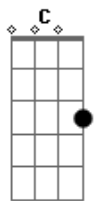

© ukulele-chords.com