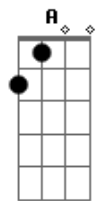

The Last Lover - Sonho

tom:

C **A** **Am**
Quando te vi pela primeira vez

F **G**
Nunca imaginei
Em **Dm**
Que um amor surgiria
G **C**
Mas eu o apoiarei
Am **F**
Porque és a
Em **Dm**
Pessoa mais importante
G **D**
Que eu encontrei

Por isso
C **Am**
Quero te sempre a meu lado
F **G**
Loucamente apaixonado
Em **Dm**
Parece tudo um sonho
G
Mas não é
Am
Estás aqui a meu pé
F **D**
Quero-te aqui eu quero-te a ti

Acordes

© ukulele-chords.com