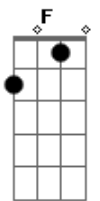

© ukulele-chords.com