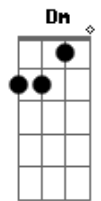

© ukulele-chords.com