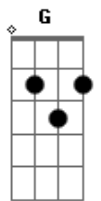

© ukulele-chords.com