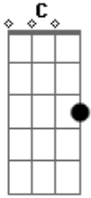

# The Kooks - Do You Wanna

Tom: **C**  
Intro:

Refrão: **Am Dm F**  
**Am Dm F G**

Verso: **Am F Dm**

Interlúdio:

Variação: