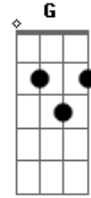

© ukulele-chords.com