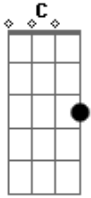

The Kooks - Do You Wanna

Tom: C
Intro:

Refrão: Am Dm F
Am Dm F G

Verso: Am F Dm

Interlúdio:

Variação:

Acordes

© ukulele-chords.com