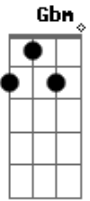

The Kira Justice - Não É Só Um Jogo É Minha Vida

Tom: D

D **Bm**
 Não é só um jogo, é minha vida!

Gbm G A
 Não estou só (woah)
D Bm Gbm G A D ? ? ? A

D **A** **Bm**
 No mundo lá fora parece tudo igual

G
 E até um tanto chato, me pergunto se é normal

D A Bm G D
 De uma sala vazia sem ver a luz do dia
A Bm G

Vou para um outro lugar venha me acompanhar

D **Bm**
 Não é só um jogo, é minha vida!

Gbm G A
 E sempre que eu entro é pra ganhar
D Bm Gbm

Eu viro a mesa, e eu com certeza

Gbm G A
 E sempre que eu entro é pra ganhar

D Bm Gbm
 Eu viro a mesa, e eu com certeza

G A
 Não estou só (woah)
D D Bm Gbm G A

Acordes

© ukulele-chords.com

© ukulele-chords.com

© ukulele-chords.com

© ukulele-chords.com