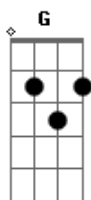

© ukulele-chords.com