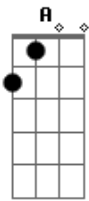

D A Bm G D
 De uma sala vazia sem ver a luz do dia
A Bm G

Vou para um outro lugar venha me acompanhar

D **Bm**
 Não é só um jogo, é minha vida!

Gbm G A
 E sempre que eu entro é pra ganhar
D Bm Gbm

Eu viro a mesa, e eu com certeza

Gbm G A
 E sempre que eu entro é pra ganhar

D Bm Gbm
 Eu viro a mesa, e eu com certeza

G A
 Não estou só (woah)
D D Bm Gbm G A

Acordes

© ukulele-chords.com

© ukulele-chords.com

© ukulele-chords.com

© ukulele-chords.com