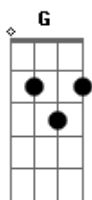

The Kira Justice - Não É Só Um Jogo É Minha Vida

Tom: D

D **Bm**
 Não é só um jogo, é minha vida!

Gbm **G** **A**
 Não estou só (woah)
D **Bm** **Gbm** **G** **A** **D** ? ? ? ? **A**

D **A** **Bm**
 No mundo lá fora parece tudo igual

G
 E até um tanto chato, me pergunto se é normal

D **A** **Bm** **G** **D**
 De uma sala vazia sem ver a luz do dia

A **Bm** **G**
 Vou para um outro lugar venha me acompanhar

D **Bm**
 Não é só um jogo, é minha vida!

D **Bm** **Gbm**
 Eu viro a mesa, e eu com certeza

G **A**
 Não estou só (woah)

D **D** **Bm** **Gbm** **G** **A**

Acordes

© ukulele-chords.com

© ukulele-chords.com

© ukulele-chords.com

© ukulele-chords.com