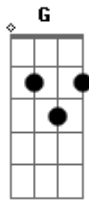

The Kira Justice - Não É Só Um Jogo É Minha Vida

Tom: D

D **Bm**
 Não é só um jogo, é minha vida!

Gbm G A
 Não estou só (woah)
D Bm Gbm G A D ? ? ? A

D **A** **Bm**
 No mundo lá fora parece tudo igual

G
 E até um tanto chato, me pergunto se é normal

D A Bm G D
 De uma sala vazia sem ver a luz do dia
A Bm G

Vou para um outro lugar venha me acompanhar

D **Bm**
 Não é só um jogo, é minha vida!

Gbm G A
 E sempre que eu entro é pra ganhar
D Bm Gbm

Eu viro a mesa, e eu com certeza

Gbm G A
 E sempre que eu entro é pra ganhar

D Bm Gbm
 Eu viro a mesa, e eu com certeza

G A
 Não estou só (woah)
D D Bm Gbm G A

Acordes

© ukulele-chords.com

© ukulele-chords.com

© ukulele-chords.com

© ukulele-chords.com