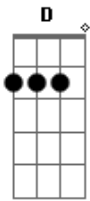

The Kira Justice - Não É Só Um Jogo É Minha Vida

Tom: D

D **Bm**
 Não é só um jogo, é minha vida!

Gbm G A
 Não estou só (woah)
D Bm Gbm G A D ? ? ? A

D **A** **Bm**
 No mundo lá fora parece tudo igual

G
 E até um tanto chato, me pergunto se é normal

D A Bm G D
 De uma sala vazia sem ver a luz do dia
A Bm G

Vou para um outro lugar venha me acompanhar

D **Bm**
 Não é só um jogo, é minha vida!

Gbm G A
 E sempre que eu entro é pra ganhar
D Bm Gbm

Eu viro a mesa, e eu com certeza

G A
 Não estou só (woah)

D D Bm Gbm G A
D A Bm
 Às vezes tenho medo de não conseguir

G
 Mas tudo sempre muda com você aqui

D A Bm
 E se você vem pra me ajudar

G
 Seremos os melhores em qualquer lugar

D Bm
 Não é só um jogo, é minha vida!

Gbm G A
 E sempre que eu entro é pra ganhar

D Bm Gbm
 Eu viro a mesa, e eu com certeza

G A
 Não estou só (woah)
D D Bm Gbm G A

Acordes

© ukulele-chords.com

© ukulele-chords.com

© ukulele-chords.com

© ukulele-chords.com