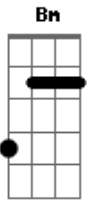

D A Bm G D
 De uma sala vazia sem ver a luz do dia
A Bm G

Vou para um outro lugar venha me acompanhar

D **Bm**
 Não é só um jogo, é minha vida!

Gbm G A
 E sempre que eu entro é pra ganhar
D Bm Gbm

Eu viro a mesa, e eu com certeza

Gbm G A
 E sempre que eu entro é pra ganhar

D Bm Gbm
 Eu viro a mesa, e eu com certeza

G A
 Não estou só (woah)
D D Bm Gbm G A

Acordes

© ukulele-chords.com

© ukulele-chords.com

© ukulele-chords.com

© ukulele-chords.com