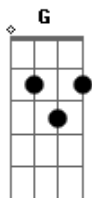

© ukulele-chords.com