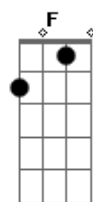

© ukulele-chords.com