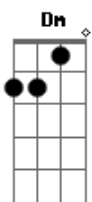

© ukulele-chords.com