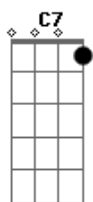

© ukulele-chords.com