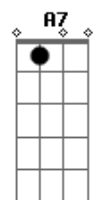

© ukulele-chords.com