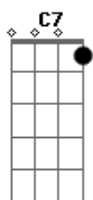

© ukulele-chords.com