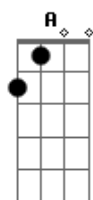

© ukulele-chords.com