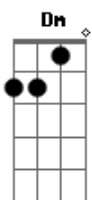

© ukulele-chords.com