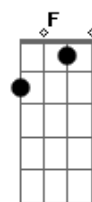

© ukulele-chords.com