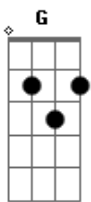

The indivisible band - Um Tempo Pra Crescer

tom:

Intro: G C Am D
G C Am D G

G Em D C D
Você cuidou de mim e nunca desistiu
G C Bm Am
E muitas vezes até chorou em meu lugar
C G Am D G
Não há um só motivo pra eu não te amar

G G G G G
E quantas vezes eu não consegui entender
C G Am D G
Eu precisava de um tempo pra crescer

E hoje escrevo algumas palavras

Que você mesma me ensinou a pronunciar D Em
Am C
Mas, esperando um sorriso
Am C D
Fico com medo de te fazer chorar

G C
E estando longe ou perto
G C D
Sempre carrego em mim muito de você
C Am D G
Eu só precisava de um tempo pra perceber

[Final] G C Am D G

Acordes

© ukulele-chords.com