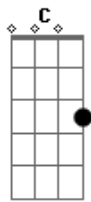

The indivisible band - Um Tempo Pra Crescer

tom:

Intro: G C Am D
G C Am D G

G Em D C D
Você cuidou de mim e nunca desistiu
G C Bm Am
E muitas vezes até chorou em meu lugar
C G Am D G
Não há um só motivo pra eu não te amar

G G G G G
E quantas vezes eu não consegui entender
C G Am D G
Eu precisava de um tempo pra crescer

E hoje escrevo algumas palavras

Que você mesma me ensinou a pronunciar D Em
Am C
Mas, esperando um sorriso
Am C D
Fico com medo de te fazer chorar

G C
E estando longe ou perto
G C D
Sempre carrego em mim muito de você
C Am D G
Eu só precisava de um tempo pra perceber

[Final] G C Am D G

Acordes

© ukulele-chords.com

© ukulele-chords.com

© ukulele-chords.com