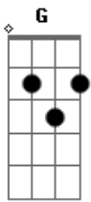

The indivisible band - Um Tempo Pra Crescer

tom:

Intro: G C Am D
G C Am D G

G Em D C D
Você cuidou de mim e nunca desistiu
G C Bm Am
E muitas vezes até chorou em meu lugar
C G Am D G
Não há um só motivo pra eu não te amar

G G G G G
E quantas vezes eu não consegui entender
C G Am D G
Eu precisava de um tempo pra crescer

E hoje escrevo algumas palavras

Que você mesma me ensinou a pronunciar D Em
Am C
Mas, esperando um sorriso
Am C D
Fico com medo de te fazer chorar

G C
E estando longe ou perto
G C D
Sempre carrego em mim muito de você
C Am D G
Eu só precisava de um tempo pra perceber

[Final] G C Am D G

Acordes

© ukulele-chords.com

© ukulele-chords.com

© ukulele-chords.com