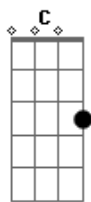

The indivisible band - Um Tempo Pra Crescer

tom:

Intro: G C Am D
G C Am D G

G Em D C D
Você cuidou de mim e nunca desistiu
G C Bm Am
E muitas vezes até chorou em meu lugar
C G Am D G
Não há um só motivo pra eu não te amar

G G G G G
E quantas vezes eu não consegui entender
C G Am D G
Eu precisava de um tempo pra crescer

E hoje escrevo algumas palavras

Que você mesma me ensinou a pronunciar D Em
Am C
Mas, esperando um sorriso
Am C D
Fico com medo de te fazer chorar

G C
E estando longe ou perto
G C D
Sempre carrego em mim muito de você
C Am D G
Eu só precisava de um tempo pra perceber

[Final] G C Am D G

Acordes

© ukulele-chords.com

© ukulele-chords.com

© ukulele-chords.com