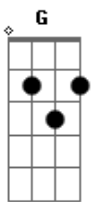

The indivisible band - Um Tempo Pra Crescer

tom:

Intro: G C Am D
G C Am D G

G Em D C D
Você cuidou de mim e nunca desistiu
G C Bm Am
E muitas vezes até chorou em meu lugar
C G Am D G
Não há um só motivo pra eu não te amar

G G G G G
E quantas vezes eu não consegui entender
C G Am D G
Eu precisava de um tempo pra crescer

E hoje escrevo algumas palavras

Que você mesma me ensinou a pronunciar D Em
Am C
Mas, esperando um sorriso
Am C D
Fico com medo de te fazer chorar

G C
E estando longe ou perto
G C D
Sempre carrego em mim muito de você
C Am D G
Eu só precisava de um tempo pra perceber

[Final] G C Am D G

Acordes

© ukulele-chords.com

© ukulele-chords.com

© ukulele-chords.com