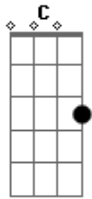

© ukulele-chords.com