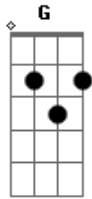

© ukulele-chords.com