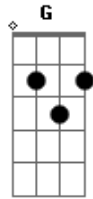

© ukulele-chords.com