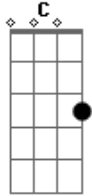

© ukulele-chords.com