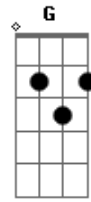

© ukulele-chords.com