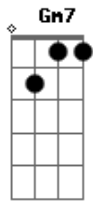

© ukulele-chords.com