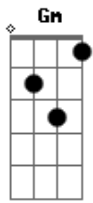

© ukulele-chords.com