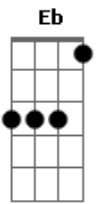

D Bm
Vejo o brilho dos seus olhos

Sinto o calor das suas mãos

G A
A batida que alimenta o pulsar do coração

D
Como uma coluna que sempre me sustenta

Bm
Diante da indecisão

G
A voz que vem de dentro em qualquer momento

A
de quem nunca quis crescer

Não acredite, eu vou estar sempre perto de você!

D A
Se um dia o mundo acabar

G
e tudo estiver fora do lugar

A D
Eu preciso estar mais perto de você

D A
E quando o sol se esconder

G
e a noite a lua desaparecer

A D
Eu preciso estar mais perto de você

Base do solo (G Bm A)
(G Bm A D)

Repete o refrão 2 vezes

Acordes

© ukulele-chords.com

© ukulele-chords.com

© ukulele-chords.com