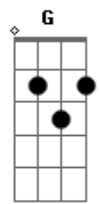

© ukulele-chords.com