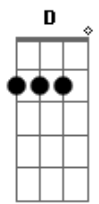

A
de quem nunca quis crescer

Não acredite, eu vou estar sempre perto de você!

D A
Se um dia o mundo acabar

G
e tudo estiver fora do lugar

A D
Eu preciso estar mais perto de você

D A
E quando o sol se esconder

G
e a noite a lua desaparecer

A D
Eu preciso estar mais perto de você

Base do solo (G Bm A)
(G Bm A D)

Repete o refrão 2 vezes

Acordes

© ukulele-chords.com

© ukulele-chords.com

© ukulele-chords.com