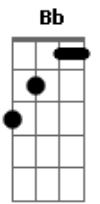

© ukulele-chords.com