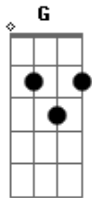

© ukulele-chords.com