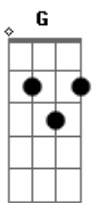

© ukulele-chords.com