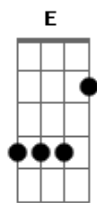

© ukulele-chords.com