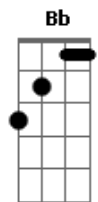

© ukulele-chords.com