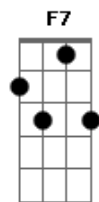

© ukulele-chords.com