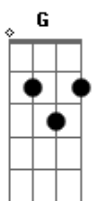

© ukulele-chords.com