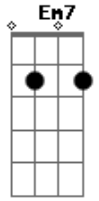

© ukulele-chords.com