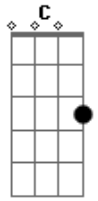

The Fake Eyes - A Dois

Tom: D
Intro: G7M Gbm7 Em7 D7M

G7M Bm7 D7M
Vejo algo em teus olhos
G7M Bm7 D7M
Que me diz tudo o que eu quero saber
G7M Bm7 D7M
Teu sorriso branco e gestos novos
G7M Bm7 D7M
Fica mais, eu quero você
G7M Bm7 D7M
Sei lá, tenta me entender
G7M
Te conheci agora

Bm7 D7M
Mas acho que já vou
G7M Bm7 D7M
Embora com você

G7M
Vamos partilhar
Bm7 D7M
Uma vida a dois
G7M
Sem hora pra chegar
Bm7 D7M
E o fim resolvemos depois

(G7M D Bb7M C)

Acordes

© ukulele-chords.com

© ukulele-chords.com