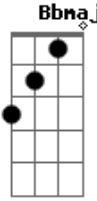

© ukulele-chords.com