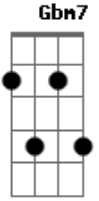

© ukulele-chords.com