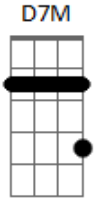

© ukulele-chords.com