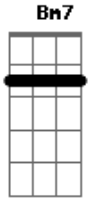

© ukulele-chords.com