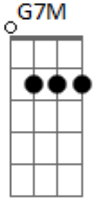

The Fake Eyes - A Dois

Tom: D
Intro: G7M Gbm7 Em7 D7M

G7M Bm7 D7M
Vejo algo em teus olhos
G7M Bm7 D7M
Que me diz tudo o que eu quero saber
G7M Bm7 D7M
Teu sorriso branco e gestos novos
G7M Bm7 D7M
Fica mais, eu quero você
G7M Bm7 D7M
Sei lá, tenta me entender
G7M
Te conheci agora

Bm7 D7M
Mas acho que já vou
G7M Bm7 D7M
Embora com você

G7M
Vamos partilhar
Bm7 D7M
Uma vida a dois
G7M
Sem hora pra chegar
Bm7 D7M
E o fim resolvemos depois

(G7M D Bb7M C)

Acordes

© ukulele-chords.com

© ukulele-chords.com