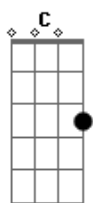

© ukulele-chords.com

© ukulele-chords.com