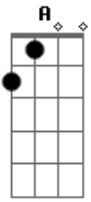

© ukulele-chords.com