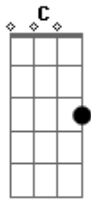

The Dealers - Sorte

Tom: G

Intro: G A C D

G A C D
A vida é feita de escolhas
G A C D
O caminho é você quem faz
G A C D
Não espere nada de ninguém
G A C D
Faça tudo sem olhar para trás
G A C D
A linha está riscada, direita ou esquerda

G A C D
Nessa encruzilhada só você que pode se perder

G A C D
Siga os rastros, os passos do inconsciente
G A C D
Essa é a Lei da Vida, e ninguém vai ver

G A C D
Sorte, Sorte, Sorte é para fortes
G A C D
Sorte, Sorte, é pra os que fazem
G A C D
Sorte, Sorte, Sorte não tem para vender

Acordes

© ukulele-chords.com

© ukulele-chords.com

© ukulele-chords.com

© ukulele-chords.com