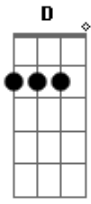

© ukulele-chords.com