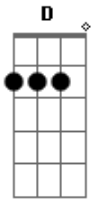

© ukulele-chords.com