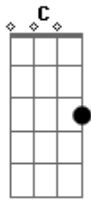

© ukulele-chords.com