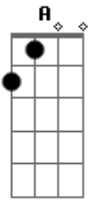

© ukulele-chords.com