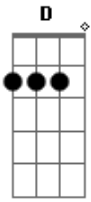

© ukulele-chords.com