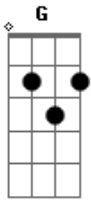

The Dealers - Sorte

Tom: G

Intro: G A C D

G A C D
A vida é feita de escolhas
G A C D
O caminho é você quem faz
G A C D
Não espere nada de ninguém
G A C D
Faça tudo sem olhar para trás
G A C D
A linha está riscada, direita ou esquerda

G A C D
Nessa encruzilhada só você que pode se perder

G A C D
Siga os rastros, os passos do inconsciente
G A C D
Essa é a Lei da Vida, e ninguém vai ver

G A C D
Sorte, Sorte, Sorte é para fortes
G A C D
Sorte, Sorte, é pra os que fazem
G A C D
Sorte, Sorte, Sorte não tem para vender

Acordes

© ukulele-chords.com