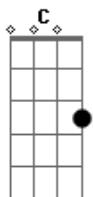

The Dealers - Como Eu Queria Que Estivesse Aqui

Tom: C

Intro: Am C G D

Am C
Estou aqui, no mesmo lugar
G D
Sentado no sofá da sala esperando você voltar
Am C
É o mesmo disco na vitrola a rolar
G D
As mesmas fotos penduras na parede da sala de estar
Am C
Ficou um vazio no seu lugar
G D
E aquela cama fria numa tarde de inverno que nunca acaba

F G Am
Baby, onde está você?
F G Am
Como eu queria que estivesse aqui
F G Am
Vou deixar a luz acesa pra você me ver, você me ver
F G Am
E a porta aberta pra você entrar

Am C G D (2x)

Am C
Por muito tempo o sol não brilhou

G D
E aquela nuvem pesada escura nunca mais passou
Am C
E caí uma chuva fria numa tarde de Maio
G D
Que escorre pelos cantos da casa onde mora a solidão

F G Am
Baby, onde está você?
F G Am
Como eu queria que estivesse aqui
F G Am
Vou deixar a luz acesa pra você me ver, você me ver
F G Am
E a porta aberta pra você entrar

Solo Am C G D (2x)

F G Am
Baby, onde está você?
F G Am
Como eu queria que estivesse aqui
F G Am
Vou deixar a luz acesa pra você me ver, você me ver
F G Am
E a porta aberta pra você entrar
F G Am
Vou deixar a luz acesa pra você me ver sorrir
F G Am
E a porta aberta pra você entrar
F G Am

Acordes

© ukulele-chords.com