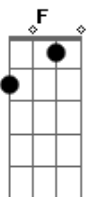

© ukulele-chords.com