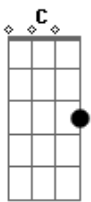

The Dealers - Como Eu Queria Que Estivesse Aqui

Tom: C

Intro: Am C G D

Am C
Estou aqui, no mesmo lugar
G D
Sentado no sofá da sala esperando você voltar
Am C
É o mesmo disco na vitrola a rolar
G D
As mesmas fotos penduras na parede da sala de estar
Am C
Ficou um vazio no seu lugar
G D
E aquela cama fria numa tarde de inverno que nunca acaba

F G Am
Baby, onde está você?
F G Am
Como eu queria que estivesse aqui
F G Am
Vou deixar a luz acesa pra você me ver, você me ver
F G Am
E a porta aberta pra você entrar

Am C G D (2x)

Am C
Por muito tempo o sol não brilhou

G D
E aquela nuvem pesada escura nunca mais passou
Am C
E caí uma chuva fria numa tarde de Maio
G D
Que escorre pelos cantos da casa onde mora a solidão

F G Am
Baby, onde está você?
F G Am
Como eu queria que estivesse aqui
F G Am
Vou deixar a luz acesa pra você me ver, você me ver
F G Am
E a porta aberta pra você entrar

Solo Am C G D (2x)

F G Am
Baby, onde está você?
F G Am
Como eu queria que estivesse aqui
F G Am
Vou deixar a luz acesa pra você me ver, você me ver
F G Am
E a porta aberta pra você entrar
F G Am
Vou deixar a luz acesa pra você me ver sorrir
F G Am
E a porta aberta pra você entrar

F G Am

Acordes

© ukulele-chords.com