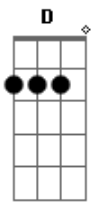

© ukulele-chords.com