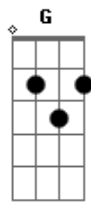

© ukulele-chords.com