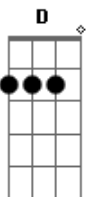

© ukulele-chords.com