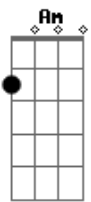

© ukulele-chords.com