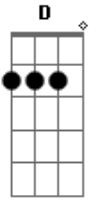

© ukulele-chords.com