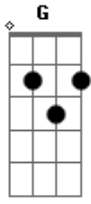

© ukulele-chords.com