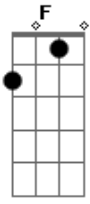

© ukulele-chords.com