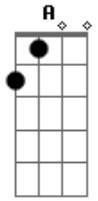

The Cure - Mint Car

Tom: **A** (guitarra 2)

(com acordes na forma de) (intro)

(guitarra 1) Afinação: **D G C F A D** (solo)

(intro / verso) (solo)

(refrão) (refrão)

(solo)

Acordes