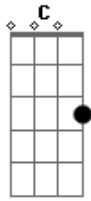

© ukulele-chords.com