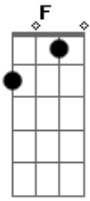

© ukulele-chords.com