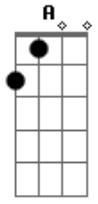

The Cure - Mint Car

Tom: **A** (guitarra 2)

(com acordes na forma de) (intro)

(guitarra 1)

Afinação: **D G C F A D**

(intro / verso) (solo)

(refrão) (refrão)

(solo)

Acordes

© ukulele-chords.com