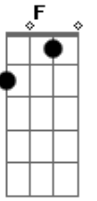

© ukulele-chords.com