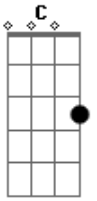

© ukulele-chords.com