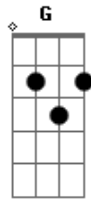

The Cure - Love Song

Tom: C

Am G F Em
Whenever I'm alone with you
Am G F Em
You make me feel like I am home again
Am G F Em
Whenever I'm alone with you
Am G F Em
You make me feel like I am whole again

Interlúdio 2x: Am G F Em

F G Am
I will always love you

Linha do Baixo nos versos:

Refrão:

Transição do refrão para o verso:

Acordes

© ukulele-chords.com

© ukulele-chords.com

© ukulele-chords.com