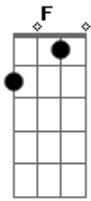

The Cure - Love Song

Tom: C

Am G F Em
Whenever I'm alone with you
Am G F Em
You make me feel like I am home again
Am G F Em
Whenever I'm alone with you
Am G F Em
You make me feel like I am whole again

Interlúdio 2x: Am G F Em

F G Am
I will always love you

Linha do Baixo nos versos:

Refrão:

Transição do refrão para o verso:

Acordes

© ukulele-chords.com

© ukulele-chords.com

© ukulele-chords.com