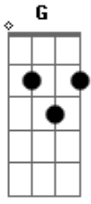

The Cure - Doubt

The Basic Rhythm

G -----|
D -----|
A -----3-3-3-2-2-----|
E -0-0-3-3-2-1-1-1-----|

First Chorus - "Screaming Throw Myself..."

G -----|
D -----|
A -----3-3-3-5-5-5-5-5-----|
E -5-5-5--3-3-3-3-----|

Second Chorus - "Kiss You Once..."

G -----|

-----|
D -----|
-----|
A -----9-9-----|
-----9-9-|
E -1-1-1-1-1-1-1-1-1-1-1-1-1-1-1-5-5-5-3-3-3-3----
-5-5-5-3-3-3-3-----|

"Life...ooohhh..."

G -----|
D -----|
A ---2-----2-----4-----4-|
E -3---3-3---3-5---5-5--5-|

Repeat Rhythm And End On Open E

Acordes

© ukulele-chords.com