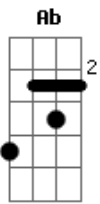

© ukulele-chords.com