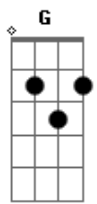

© ukulele-chords.com