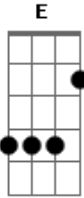

© ukulele-chords.com