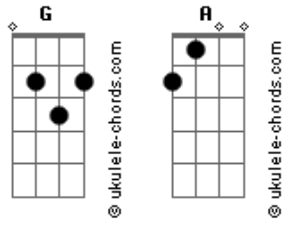

The Clash - 1 2 Crush On You

1-2 Crush On You Bass Tablature

Transcribed by Sam Oglethorpe .

Intro: G-----|
D-----|
A-----|
E-000000000000000000000000-etc.--|

Verse

G-----|-----|
D-----|-----|
A---44-77-44---44-77-44---44-77-44---55555555-|
E-55-----55-----|55-----|

G-----|-----|
D-----|-----|
A---44-77-44---44-77-44---|
E-55-----55-----|-0h2-22-0h2-22-0h2-22-0h2-22-|

G-----|-----|
D---67976---|-----|
A-7-----7-|-----|
E-----|-----5-5--5-5-5-5-|

Chorus

"I wanna get serious right away..."

G-----|-----|

Acordes

D-----|-----|
A---22-55-22---44-77-44---5-2-----|x3
E-33-----55-----|-----5--2-2-|

G-#-----|55-----55-----|

Sax Solo (play verse)

Verse 2

Chorus. (In place of the 3rd bar when the guitar is on **G** (indicated by #), play:)

G-----|-----|
D-----|-----|
A---22-55-22---22-55-22-|
E-33-----33-----|

Add on bit (while guitar plays D,F#,D,F#,D,F#,G,A)

G-----|-----|-----|
D-----|-----|-----|
A--5--2-----|--5--2-----|--5--2-----|
E-----5--2-2-|--5--2-2-|--5--2-2-|

G-----|-----|-----|
D-----|-----|-----|
A---22-55-22---22-55-22-|---44-77-44---44-77-44-|
E-33-----33-----|55-----55-----|