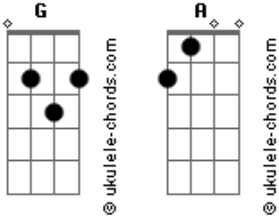

The Clash - 1 2 Crush On You

1-2 Crush On You Bass Tablature

Transcribed by Sam Oglethorpe .

Intro: G-----|
D-----|
A-----|
E-000000000000000000000000000000-etc.-|

Verse

G-----|-----|
D-----|-----|
A---44-77-44---44-77-44-|---44-77-44--55555555-|
E-55-----55-----|55-----|

G-----|-----|
D-----|-----|
A---44-77-44---44-77-44-|-----|
E-55-----55-----|-0h2-22-0h2-22-0h2-22-0h2-22-|

G-----|-----|
D---67976---|-----|
A-7-----7-|-----|
E-----|-5-5--5-5-5-5-|

Chorus

"I wanna get serious right away..."

G-----|-----|

Acordes

D-----|-----|
A---22-55-22---44-77-44-|---5-2-----|x3
E-33-----55-----|-----5--2-2-|

G-#-----|55-----55-----|

Sax Solo (play verse)

Verse 2

Chorus. (In place of the 3rd bar when the guitar is on **G** (indicated by #), play:)