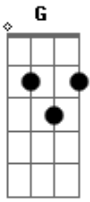

The Clash - 1 2 Crush On You

1-2 Crush On You Bass Tablature

Transcribed by Sam Oglethorpe .

Intro: G-----|
 D-----|
 A-----|
 E-000000000000000000000000000000000000-etc.-|

Verse

G-----|-----|
 D-----|-----|
 A---44-77-44---44-77-44---44-77-44---55555555---|
 E-55-----55-----|55-----|

G-----|-----|
 D-----|-----|
 A---44-77-44---44-77-44---|
 E-55-----55-----|-0h2-22-0h2-22-0h2-22-0h2-22-|

G-----|-----|
 D---67976---|-----|
 A-7-----7-|-----|
 E-----|-5-5--5-5-5-5-|

Chorus

"I wanna get serious right away..."

G-----|-----|

Acordes

D-----|-----|
 A---22-55-22---44-77-44---5-2-----|x3
 E-33-----55-----|5-2-2-|

G-#-----|-55-----55-----|

Sax Solo (play verse)

Verse 2

Chorus. (In place of the 3rd bar when the guitar is on G (indicated by #), play:)