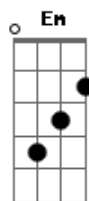

© ukulele-chords.com