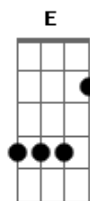

© ukulele-chords.com