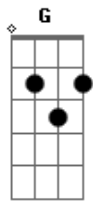

The Brazilian Bittles - Vem Meu Amor

tom:

Intro: G D G A
 G D G D G D G
 Ah meu amor é você
 D C D
 Por favor não me deixe
 G D
 Sozinho a sofrer!
 G D G D G
 Não, não me faça assim
 C D
 Vem ficar por favor
 G
 Juntinho de mim
 C Gb Bm Em

Vem, vem minha querida

Você é minha vida
 Am D
 G

E todo meu calor
 C Gb Bm Em
 Vem me dá um beijinho
 Am D

Preciso de carinho
 Vem meu amor

[Solo]

E|-----|

Acordes

© ukulele-chords.com