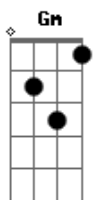

The BirdSock - Sabor Tropical

tom:

F C Bb C
F C Bb C

Intro: Gm D Eb Bb
Gm D Eb Bb
Gm D Eb Bb
Gm D Eb Bb
F C Bb C
F C Bb C

[Refrão]

F C Bb C
Não quero mais ninguém
C
Só quero você
F C Bb
Nós dois banhando na praia
C
Sentido a brisa correr
F C Bb
Não quero mais ninguém
C
Só quero você
F C Bb
Nós dois banhando na praia
C F
Sentido a brisa correr

[Primeira parte]

Gm D
Não tenho mais ninguém
Eb Bb
Pois estou só
Gm D
Neste verão de Sol
Eb Bb
Preciso de você
Gm D
As horas vão com pressa
Eb Bb
E eu não perco tempo

[Final] F

[Solo] Gm D Eb Bb

Acordes

© ukulele-chords.com