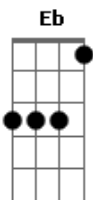

© ukulele-chords.com