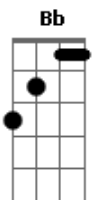

© ukulele-chords.com