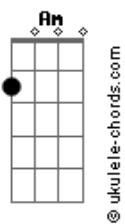

The Bikes - Quem Sabe

tom:

Intro: C7M Bb7M

C
 Não vou mais te convencer
 Gm
 Não quero mais tentar
 C
 Tudo aquilo que eu vivi pra ver
 Gm
 Ninguém vai se importar

Dm7 Am7
 Quem sabe o que a dor atrai?
 Dm7 F Fm C
 Quem sabe o que a dor... Atrai?

(C)

C
 Eu vi tanta coisa mudar
 Gm
 E tudo aparecer

Acordes

C
 Quem sabe onde vou encontrar
 Gm
 Motivo pra esquecer?

Dm7 Am7
 Quem sabe o que a dor atrai?
 Dm7 F Fm C
 Quem sabe o que a dor... Atrai?

[Solo] G Ab Am
 G Ab Am
 Dm7 G7