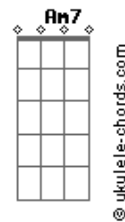

The Bikes - Quem Sabe

tom:

Intro: C7M Bb7M

C
Não vou mais te convencer
Gm
Não quero mais tentar
C
Tudo aquilo que eu vivi pra ver
Gm
Ninguém vai se importar

Dm7 Am7
Quem sabe o que a dor atrai?
Dm7 F Fm C
Quem sabe o que a dor... Atrai?

(C)

C
Eu vi tanta coisa mudar
Gm
E tudo aparecer

Acordes

C
Quem sabe onde vou encontrar
Gm
Motivo pra esquecer?

Dm7 Am7
Quem sabe o que a dor atrai?
Dm7 F Fm C
Quem sabe o que a dor... Atrai?

[Solo] G Ab Am
G Ab Am
Dm7 G7

Dm7 Am7
Quem sabe o que a dor atrai?
Dm7 Am7
Quem sabe o que a dor atrai?
Dm7 Am7
Quem não sabe viver em paz
Dm7 F Fm C
Quem não sabe viver em paz