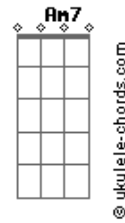

The Bikes - Quem Sabe

tom:

Intro: C7M Bb7M

C
Não vou mais te convencer
Gm
Não quero mais tentar
C
Tudo aquilo que eu vivi pra ver
Gm
Ninguém vai se importar

Dm7 Am7
Quem sabe o que a dor atrai?
Dm7 F Fm C
Quem sabe o que a dor... Atrai?

(C)

C
Eu vi tanta coisa mudar
Gm
E tudo aparecer

Acordes

C
Quem sabe onde vou encontrar
Gm
Motivo pra esquecer?

Dm7 Am7
Quem sabe o que a dor atrai?
Dm7 F Fm C
Quem sabe o que a dor... Atrai?

[Solo] G Ab Am
G Ab Am
Dm7 G7

Dm7 Am7
Quem sabe o que a dor atrai?
Dm7 Am7
Quem sabe o que a dor atrai?
Dm7 Am7
Quem não sabe viver em paz
Dm7 F Fm C
Quem não sabe viver em paz