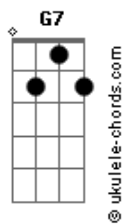

The Bikes - Quem Sabe

tom:

Intro: C7M Bb7M

C
 Não vou mais te convencer
 Gm
 Não quero mais tentar
 C
 Tudo aquilo que eu vivi pra ver
 Gm
 Ninguém vai se importar

Dm7 Am7
 Quem sabe o que a dor atrai?
 Dm7 F Fm C
 Quem sabe o que a dor... Atrai?

(C)

C
 Eu vi tanta coisa mudar
 Gm
 E tudo aparecer

Acordes

C
 Quem sabe onde vou encontrar
 Gm
 Motivo pra esquecer?

Dm7 Am7
 Quem sabe o que a dor atrai?
 Dm7 F Fm C
 Quem sabe o que a dor... Atrai?

[Solo] G Ab Am
 G Ab Am
 Dm7 G7