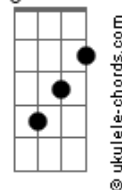

The Bikes - Até Tudo Acabar

tom:

Intro: D
D A7
Vento que bate em meu rosto
C D
Folhas que ele traz
D Bm Em
Penso em ver o mundo
A7
Tentar não deixar nada pra trás

(D)

D A7
Vejo seu rosto sereno
C D
Como você faz?
D Bm Em
Penso em ver teu mundo
A7
Tentar ver o que há por trás

(D Em Gm)

D Bb A7
Ahhh ahhhh, deixa o vento levar toda maré de azar

D Bb A7
Ahhh ahhhh em teu corpo estar até tudo acabar

(D)

D A7
Vento que bate em meu rosto
C D
Folhas que ele traz
D Bm Em
Penso em ver teu mundo
A7
Tentar ver o que há por trás

(D Em Gm)

D Bb A7
Ahhh ahhhh, deixa o vento levar toda maré de azar

D Bb A7
Ahhh ahhhh em teu corpo estar até tudo acabar

(D7M D)

D
Onde vou eu já sei
D
Onde vou eu já sei
D
Onde vou eu já sei
D
Onde vou

Acordes

Em