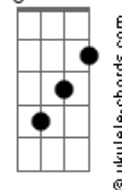

The Bikes - Até Tudo Acabar

tom:

Intro: D
D A7
Vento que bate em meu rosto
C D
Folhas que ele traz
D Bm Em
Penso em ver o mundo
A7
Tentar não deixar nada pra trás

(D)

D A7
Vejo seu rosto sereno
C D
Como você faz?
D Bm Em
Penso em ver teu mundo
A7
Tentar ver o que há por trás

(D Em Gm)

D Bb A7
Ahhh ahhhh, deixa o vento levar toda maré de azar

D Bb A7
Ahhh ahhhh em teu corpo estar até tudo acabar

(D)

D A7
Vento que bate em meu rosto
C D
Folhas que ele traz
D Bm Em
Penso em ver teu mundo
A7
Tentar ver o que há por trás

(D Em Gm)

D Bb A7
Ahhh ahhhh, deixa o vento levar toda maré de azar

D Bb A7
Ahhh ahhhh em teu corpo estar até tudo acabar

(D7M D)

D
Onde vou eu já sei
D
Onde vou eu já sei
D
Onde vou eu já sei
D
Onde vou

Acordes

Em