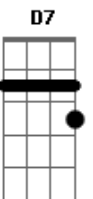

© ukulele-chords.com