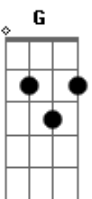

© ukulele-chords.com