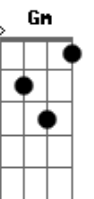

© ukulele-chords.com