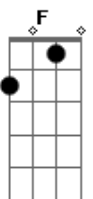

© ukulele-chords.com