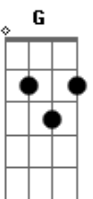

© ukulele-chords.com