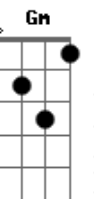

© ukulele-chords.com