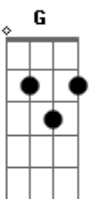

The Beatles - Mother Nature's Son

Tom: D

Passagem: D F G D

D D D D D D G D D D D D G D
 Doo doo doo doo doo doo doorudoorudoo Doo doo doo doo
 doorudoorudoo
 D7M D7 G Gm D D D
 Doo...

O padrão de dedilhado para a maior parte da música é o mesmo, como no exemplo abaixo:

Ou seja, tocar o baixo e a nota mais aguda de cada acorde ao mesmo tempo, e depois fazer uma pequena batida alternada
 Intro:

D D D D D D D D

D D D D D D D D (Riff)
 Born a poor young country boy - Mother Nature's Son
 A A A A A A A A A A D
 All day long I'm sitting singing songs for everyone

Passagem: D F G D

D D D D D D G D D D D D G D
 Doo doo doo doo doo doo doorudoorudoo Doo doo doo doo
 doorudoorudoo
 D7M D7 G Gm D D D
 Doo... yeah yeah yeah

D D D D D D D (Riff)
 Hm...
 A A A A A A A A A D
 Hm...

D F G D D
 D F G D
 Hm... Mother Nature's Son

Acordes

© ukulele-chords.com

© ukulele-chords.com

© ukulele-chords.com

© ukulele-chords.com

© ukulele-chords.com

© ukulele-chords.com