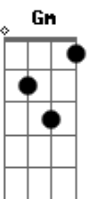

The Beatles - Mother Nature's Son

Tom: D

Passagem: D F G D

D D D D D D G D D D D G D
 Doo doo doo doo doo doo doorudoorudoo Doo doo doo doo
 doorudoorudoo
 D7M D7 G Gm D D D
 Doo...

O padrão de dedilhado para a maior parte da música é o mesmo, como no exemplo abaixo:

Ou seja, tocar o baixo e a nota mais aguda de cada acorde ao mesmo tempo, e depois fazer uma pequena batida alternada
 Intro:

D D D D D D D D

D D D D D D D D (Riff)
 Born a poor young country boy - Mother Nature's Son
 A A A A A A A A A A D
 All day long I'm sitting singing songs for everyone

Passagem: D F G D

D D D D D D G D D D D D G D
 Doo doo doo doo doo doo doorudoorudoo Doo doo doo doo
 doorudoorudoo
 D7M D7 G Gm D D D
 Doo... yeah yeah yeah

D D D D D D D (Riff)
 Hm...
 A A A A A A A A A D
 Hm...

D F G D D
 D F G D
 Hm... Mother Nature's Son

Acordes

© ukulele-chords.com

© ukulele-chords.com

© ukulele-chords.com

© ukulele-chords.com

© ukulele-chords.com

© ukulele-chords.com