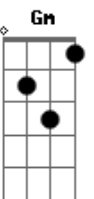

The Beatles - Mother Nature's Son

Tom: D

Passagem: D F G D

D D D D D D G D D D D G D
 Doo doo doo doo doo doo doorudoorudoo Doo doo doo doo
 doorudoorudoo
 D7M D7 G Gm D D D
 Doo...

O padrão de dedilhado para a maior parte da música é o mesmo, como no exemplo abaixo:

Ou seja, tocar o baixo e a nota mais aguda de cada acorde ao mesmo tempo, e depois fazer uma pequena batida alternada
 Intro:

D D D D D D D D

D D D D D D D D (Riff)
 Born a poor young country boy - Mother Nature's Son
 A A A A A A A A A A D
 All day long I'm sitting singing songs for everyone

Passagem: D F G D

D D D D D D G D D D D G D
 Doo doo doo doo doo doo doorudoorudoo Doo doo doo doo
 doorudoorudoo
 D7M D7 G Gm D D D
 Doo... yeah yeah yeah

D D D D D D D (Riff)
 Hm...
 A A A A A A A A D
 Hm...

D F G D D
 D F G D
 Hm... Mother Nature's Son

Acordes

© ukulele-chords.com

© ukulele-chords.com

© ukulele-chords.com

© ukulele-chords.com

© ukulele-chords.com

© ukulele-chords.com