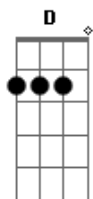

The Beatles - Mother Nature's Son

Tom: D

Passagem: D F G D

D D D D D D G D D D D G D
Doo doo doo doo doo doo doorudoorudoo Doo doo doo doo
doorudoorudoo
D7M D7 G Gm D D D
Doo...

O padrão de dedilhado para a maior parte da música é o mesmo, como no exemplo abaixo:

Ou seja, tocar o baixo e a nota mais aguda de cada acorde ao mesmo tempo, e depois fazer uma pequena batida alternada
Intro:

D D D D D D D D

D D D D D D D D (Riff)
Born a poor young country boy - Mother Nature's Son
A A A A A A A A A A D
All day long I'm sitting singing songs for everyone

Passagem: D F G D (x2)

D D D D D D D D (Riff)
Sit beside a mountain stream - see her waters rise
A A A A A A A A A A D
Lis_ten to the pretty sound of music as she flies

D D D D D D G D D D D D (Riff)
Find me in my field of grass - Mother Nature's Son
A A A A A A A A A A D
Sway_ing dai_sies sing a lazy song beneath the sun

Passagem: D F G D

D D D D D D G D D D D G D
Doo doo doo doo doo doo doorudoorudoo Doo doo doo doo
doorudoorudoo
D7M D7 G Gm D D D
Doo... yeah yeah yeah

D D D D D D D (Riff)
Hm...
A A A A A A A A D
Hm...

D F G D D
D F G D
Hm... Mother Nature's Son

Acordes