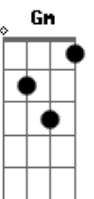

The Beatles - Mother Nature's Son

Tom: D

Passagem: D F G D

D D D D D D G D D D D D G D
 Doo doo doo doo doo doo doorudoorudoo Doo doo doo doo
 doorudoorudoo
 D7M D7 G Gm D D D
 Doo...

O padrão de dedilhado para a maior parte da música é o mesmo, como no exemplo abaixo:

Ou seja, tocar o baixo e a nota mais aguda de cada acorde ao mesmo tempo, e depois fazer uma pequena batida alternada
 Intro:

D D D D D D D D

D D D D D D D D (Riff)
 Born a poor young country boy - Mother Nature's Son
 A A A A A A A A A A D
 All day long I'm sitting singing songs for everyone

Passagem: D F G D

D D D D D D G D D D D D G D
 Doo doo doo doo doo doo doorudoorudoo Doo doo doo doo
 doorudoorudoo
 D7M D7 G Gm D D D
 Doo... yeah yeah yeah

D D D D D D D (Riff)
 Hm...
 A A A A A A A A A D
 Hm...

D F G D D
 D F G D
 Hm... Mother Nature's Son

Acordes

© ukulele-chords.com

© ukulele-chords.com

© ukulele-chords.com

© ukulele-chords.com

© ukulele-chords.com

© ukulele-chords.com