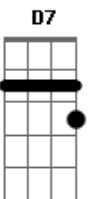

© ukulele-chords.com