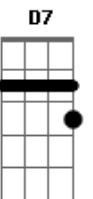

© ukulele-chords.com