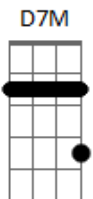

© ukulele-chords.com