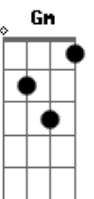

© ukulele-chords.com