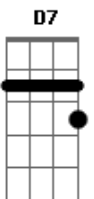

© ukulele-chords.com