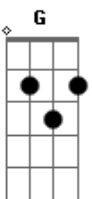

The Beatles - Mother Nature's Son

Tom: D

Passagem: D F G D

D D D D D D G D D D D G D
 Doo doo doo doo doo doo doorudoorudoo Doo doo doo doo
 doorudoorudoo
 D7M D7 G Gm D D D
 Doo...

O padrão de dedilhado para a maior parte da música é o mesmo, como no exemplo abaixo:

Ou seja, tocar o baixo e a nota mais aguda de cada acorde ao mesmo tempo, e depois fazer uma pequena batida alternada
 Intro:

D D D D D D D D

D D D D D D D D (Riff)
 Born a poor young country boy - Mother Nature's Son
 A A A A A A A A A A D
 All day long I'm sitting singing songs for everyone

Passagem: D F G D

D D D D D D G D D D D G D
 Doo doo doo doo doo doo doorudoorudoo Doo doo doo doo
 doorudoorudoo
 D7M D7 G Gm D D D
 Doo... yeah yeah yeah

D D D D D D D (Riff)
 Hm...
 A A A A A A A A D
 Hm...

D F G D D
 D F G D
 Hm... Mother Nature's Son

Acordes

© ukulele-chords.com

© ukulele-chords.com

© ukulele-chords.com

© ukulele-chords.com

© ukulele-chords.com

© ukulele-chords.com