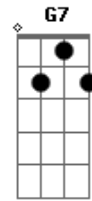

© ukulele-chords.com