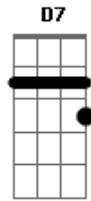

© ukulele-chords.com