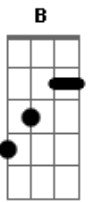

© ukulele-chords.com