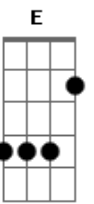

© ukulele-chords.com