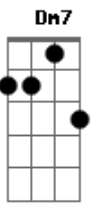

© ukulele-chords.com