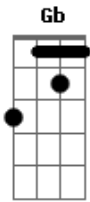

© ukulele-chords.com