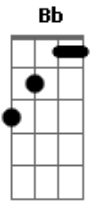

© ukulele-chords.com