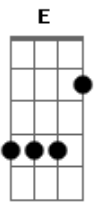

© ukulele-chords.com