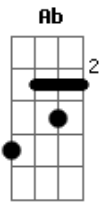

© ukulele-chords.com