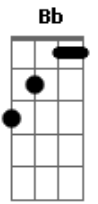

© ukulele-chords.com