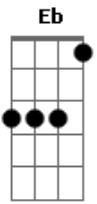

© ukulele-chords.com