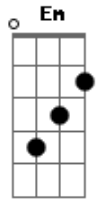

© ukulele-chords.com