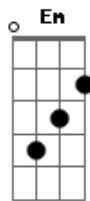

© ukulele-chords.com