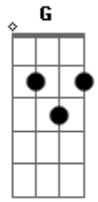

© ukulele-chords.com