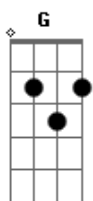

Thayzinho do Arrocha - Eu To Bebim

tom:

Intro: Em C G D

Am C G D
Mais uma vez terminamos
Am C G
Mais uma vez sair no meu carro
D
E estou bebendo no bar

[Pré-Refrão]

Am C G
Talvez eu deveria sair por aí
D Am
Com outras mulheres pra me distrair
C G

Mais pra falar a verdade eu não consegui
D
Se quer saber como eu estou

[Refrão]

Bm Em C
Eu tô bebim mais uma vez
G D
No mesmo bar no qual já virei freguês
Bm Em C
Vou ficar aqui até o dia amanhecer
G D
Falei pro dono do bar pode mandar me prender
Am C G D
Porque eu só saio daqui se for pra ficar com você

Acordes

© ukulele-chords.com