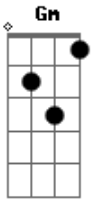

Thayara - Espalha Brasa

Tom: F
Intro: A Dm Gm A Dm

Dm F A
Olha o mistério

Aí tem mistério!

Olha o mistério

Aí tem mistério!

Olha o mistério aí,

É tanta glória na igreja que parece explodir

Olha a marcha do varão que entrou neste lugar

Rodeado por seu anjos

Começou a incendiar

Espalha a brasa, acende a chama, relampeia, pega

Fogo, sapateia.

Tem unção de Deus aqui

É muito forte contagia todo mundo

O mistério é profundo, sinta o toque dele aí

(Em A Dm A Dm Gm A Dm)

Acordes

© ukulele-chords.com

© ukulele-chords.com

© ukulele-chords.com

© ukulele-chords.com

© ukulele-chords.com