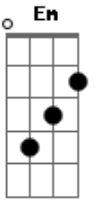

Thayara - Espalha Brasa

Tom: F
Intro: A Dm Gm A Dm

Dm F A
Olha o mistério

Aí tem mistério!

Olha o mistério

Aí tem mistério!

Olha o mistério aí,

É tanta glória na igreja que parece explodir

O mistério é profundo, sinta o toque dele aí

(Em A Dm A Dm Gm A Dm)

Acordes

© ukulele-chords.com

© ukulele-chords.com

© ukulele-chords.com

© ukulele-chords.com

© ukulele-chords.com