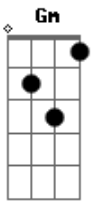

Thayara - Espalha Brasa

Tom: F
Intro: A Dm Gm A Dm

Dm F A
Olha o mistério

Aí tem mistério!

Olha o mistério

Aí tem mistério!

Olha o mistério aí,

É tanta glória na igreja que parece explodir

O mistério é profundo, sinta o toque dele aí

(Em A Dm A Dm Gm A Dm)

Acordes

© ukulele-chords.com

© ukulele-chords.com

© ukulele-chords.com

© ukulele-chords.com

© ukulele-chords.com