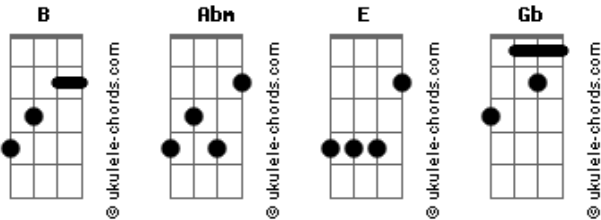

Thamires Garcia - Salmo 139

tom:

Intro: B Abm B Abm

Você é o Deus que examina
 Você é o Deus que me conhece bem
 Do começo ao fim da História
 Você planejou tudo para mim

(B Abm B Abm)

Você me vê quando estou descansando
 Também me vê quando estou trabalhando
 Já me ouviu antes de eu falar
 Está em volta de mim, por todos os lados

Você é o Deus que examina
 Você é o Deus que me conhece bem
 Do começo ao fim da História
 Você planejou tudo para mim

Eu não consigo entender

Acordes

Maravilhoso demais
 A maneira que eu fui criado me diz
 Fui feito pra Ti

Mesmo sem compreender
 É glorioso demais
 A minha alma sabe muito bem
 Do teu amor por mim

Eu não consigo explicar
 Eu só consigo viver
 E vivo pra te amar papai
 Fui feito em Ti
 Fui feito de Ti

Só quero estar em tua presença
 Eu já encontrei o meu lugar em Ti
 Aperta-me bem junto do teu peito
 Porque eu fui criado pra viver em Ti
 [Final] B E B