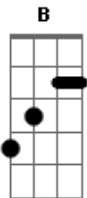

Thamires Garcia - Salmo 139

tom:

Intro: B Abm B Abm

Você é o Deus que examina
Você é o Deus que me conhece bem
Do começo ao fim da História
Você planejou tudo para mim

(B Abm B Abm)

Você me vê quando estou descansando
Também me vê quando estou trabalhando
Já me ouviu antes de eu falar
Está em volta de mim, por todos os lados

Você é o Deus que examina
Você é o Deus que me conhece bem
Do começo ao fim da História
Você planejou tudo para mim

Eu não consigo entender

Acordes

© ukujelele-chords.com