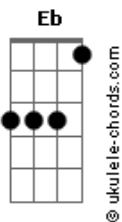

Thamires Garcia - Clamo Jesus (I Speak Jesus)

tom:

Eb

Intro: Eb Cm Ab

Eb
Jesus, quero declarar Teu nome
Cm
Sobre toda mente e coração
Ab
Pois sei que existe paz em Tua presença
Eb
Clamo Jesus

Eb
Jesus, quero declarar Teu nome
Cm
Quebrando os vícios dessa geração
Ab Fm
Declaro que há esperança e liberdade
Eb
Clamo Jesus

Bb Ab
Teu nome é cura, é poderoso
Eb
Teu nome é vida
Bb Ab
Destrói cadeias, dissipa as trevas
Eb
Vem incendiar

Eb
Jesus quero declarar Teu nome
Cm
Sobre toda alma em depressão
Ab Fm
Ansiedade e medo saiam agora
Eb
Clamo Jesus

Bb Ab
Teu nome é cura, é poderoso
Eb
Teu nome é vida
Bb Ab
Destrói cadeias, dissipa as trevas
Eb
Vem incendiar

Bb Ab
Teu nome é cura, é poderoso
Eb
Teu nome é vida
Bb Ab
Destrói cadeias, dissipa as trevas
Eb
Vem incendiar

Eb Eb7 Eb
Declare pelas ruas o nome de Jesus
Cm Cm Cm

Acordes

Sobre a escuridão, Ele vai trazer Sua luz
Ab Fm Eb Eb7
Sobre sua família, clame o santo nome Jesus

Eb Eb7 Eb
Declare pelas ruas o nome de Jesus
Cm Cm Cm
Sobre a escuridão, Ele vai trazer Sua luz
Ab Fm Eb
Sobre sua família, clame o santo nome Jesus