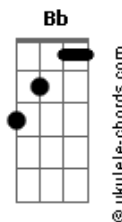

Thamires Garcia - Clamo Jesus (I Speak Jesus)

tom:

Eb

Intro: Eb Cm Ab

Eb
Jesus, quero declarar Teu nome
Cm
Sobre toda mente e coração
Ab
Pois sei que existe paz em Tua presença
Eb
Clamo Jesus

Eb
Jesus, quero declarar Teu nome
Cm
Quebrando os vícios dessa geração
Ab Fm
Declaro que há esperança e liberdade
Eb
Clamo Jesus

Bb Ab
Teu nome é cura, é poderoso
Eb
Teu nome é vida
Bb Ab
Destrói cadeias, dissipa as trevas
Eb
Vem incendiar

Eb
Jesus quero declarar Teu nome
Cm
Sobre toda alma em depressão
Ab Fm
Ansiedade e medo saiam agora
Eb
Clamo Jesus

Bb Ab
Teu nome é cura, é poderoso
Eb
Teu nome é vida
Bb Ab
Destrói cadeias, dissipa as trevas
Eb
Vem incendiar

Bb Ab
Teu nome é cura, é poderoso
Eb
Teu nome é vida
Bb Ab
Destrói cadeias, dissipa as trevas
Eb
Vem incendiar

Eb Eb7 Eb
Declare pelas ruas o nome de Jesus
Cm Cm Cm

Acordes

Sobre a escuridão, Ele vai trazer Sua luz
Ab Fm Eb Eb7
Sobre sua família, clame o santo nome Jesus

Eb Eb7 Eb
Declare pelas ruas o nome de Jesus
Cm Cm Cm
Sobre a escuridão, Ele vai trazer Sua luz
Ab Fm Eb
Sobre sua família, clame o santo nome Jesus