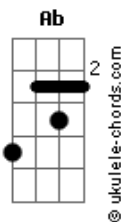

Bb Ab
Teu nome é cura, é poderoso
Eb
Teu nome é vida
Bb Ab
Destrói cadeias, dissipa as trevas
Eb
Vem incendiar

Eb
Jesus quero declarar Teu nome
Cm
Sobre toda alma em depressão
Ab Fm
Ansiedade e medo saiam agora
Eb
Clamo Jesus

Eb Eb7 Eb
Declare pelas ruas o nome de Jesus
Cm Cm Cm

Acordes

Sobre a escuridão, Ele vai trazer Sua luz
Ab Fm Eb Eb7
Sobre sua família, clame o santo nome Jesus

Eb Eb7 Eb
Declare pelas ruas o nome de Jesus
Cm Cm Cm
Sobre a escuridão, Ele vai trazer Sua luz
Ab Fm Eb
Sobre sua família, clame o santo nome Jesus