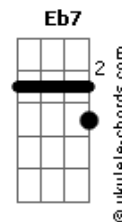

Bb Ab
Teu nome é cura, é poderoso
Eb
Teu nome é vida
Bb Ab
Destrói cadeias, dissipa as trevas
Eb
Vem incendiar

Eb
Jesus quero declarar Teu nome
Cm
Sobre toda alma em depressão
Ab Fm
Ansiedade e medo saiam agora
Eb
Clamo Jesus

Bb Ab
Teu nome é cura, é poderoso
Eb
Teu nome é vida
Bb Ab
Destrói cadeias, dissipa as trevas
Eb
Vem incendiar

Bb Ab
Teu nome é cura, é poderoso
Eb
Teu nome é vida
Bb Ab
Destrói cadeias, dissipa as trevas
Eb
Vem incendiar

Eb Eb7 Eb
Declare pelas ruas o nome de Jesus
Cm Cm Cm

Acordes

Sobre a escuridão, Ele vai trazer Sua luz
Ab Fm Eb Eb7
Sobre sua família, clame o santo nome Jesus

Eb Eb7 Eb
Declare pelas ruas o nome de Jesus
Cm Cm Cm
Sobre a escuridão, Ele vai trazer Sua luz
Ab Fm Eb
Sobre sua família, clame o santo nome Jesus