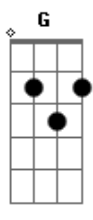

Tanto que eu trabalhei ^{Cadd9}
Tanto que me desgastei ^{C C7M}
Tanto que o Sol me queimou ^F
Cuidando da vinha que não era minha ^G
Tentando achar meu valor ^{Cadd9}
Tentando Te impressionar ^C
Será que um dia ^F
Eu poderia ser ^G suficiente? ^G

[Pré-Refrão]

Em casa, na mesa, em meio aos meus irmãos ^{F G F}
Eu descobri a extensão do Teu amor ^{Dm7 G}
Sem palcos ou aplausos ^{F G}
Longe das multidões ^F
Eu descobri que sou aceito por Ti ^{Dm7 G G}
Carrego o nome da família ^{F G G}

[Refrão]

A Tua mesa cura ^C
A Tua mesa cura ^{C7M}
Aqui tem vinho e pão ^F
Tem um lugar pra mim ^G

A Tua mesa cura ^C
A Tua mesa cura ^{C7M}
Aqui tem vinho e pão ^F
Tem um lugar pra mim ^{G G}
E os meus esforços não compram Deus ^C
Os meus esforços não Te compram ^C
Eu Te conheci quando aprendi a descansar ^{F G G}
Os meus esforços não compram Deus ^C
Os meus esforços não Te compram ^C
Eu só Te conheci quando aprendi a desfrutar ^{F G G}

[Pré-Refrão]

Em casa, na mesa, em meio aos meus irmãos ^{F G F}
Eu descobri a extensão do Teu amor ^{Dm7 G G}
Sem palcos ou aplausos ^{F G}
Bem longe das multidões ^F
Eu descobri que sou aceito por Ti ^{Dm7 G G}

[Ponte]

Carrego o nome da família ^{F G}
Carrego o nome da família ^{F G}
Carrego o nome da família ^{F G}
Carrego o nome da família ^{F G}

[Refrão]

A Tua mesa cura ^C
A Tua mesa cura ^C
A Tua mesa cura ^C
Aqui tem vinho e pão ^F
Tem um lugar pra mim ^{G G}
Tem um lugar pra mim ^G
Carrego o nome da família ^{F C}

Acordes

© ukulele-chords.com