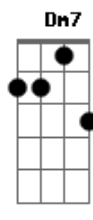

© ukulele-chords.com