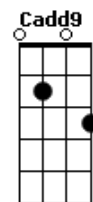

© ukulele-chords.com