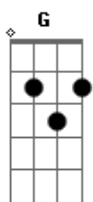

Tanto que eu trabalhei ^{Cadd9}
Tanto que me desgastei ^{C C7M}
Tanto que o Sol me queimou ^F
Cuidando da vinha que não era minha ^G
Tentando achar meu valor ^{Cadd9}
Tentando Te impressionar ^C
Será que um dia ^F
Eu poderia ser ^G suficiente? ^G

[Pré-Refrão]

Em casa, na mesa, em meio aos meus irmãos ^{F G F}
Eu descobri a extensão do Teu amor ^{Dm7 G}
Sem palcos ou aplausos ^F
Longe das multidões ^G
Eu descobri que sou aceito por Ti ^{Dm7 G G}
Carrego o nome da família ^{F G G}

[Refrão]

A Tua mesa cura ^C
A Tua mesa cura ^{C7M}
Aqui tem vinho e pão ^F
Tem um lugar pra mim ^G

A Tua mesa cura ^C
A Tua mesa cura ^{C7M}
Aqui tem vinho e pão ^F
Tem um lugar pra mim ^{G G}
E os meus esforços não compram Deus ^C
Os meus esforços não Te compram ^C
Eu Te conheci quando aprendi a descansar ^{F G G}
Os meus esforços não compram Deus ^C
Os meus esforços não Te compram ^C
Eu só Te conheci quando aprendi a desfrutar ^{F G G}

[Pré-Refrão]

Em casa, na mesa, em meio aos meus irmãos ^{F G F}
Eu descobri a extensão do Teu amor ^{Dm7 G G}
Sem palcos ou aplausos ^{F G}
Bem longe das multidões ^F
Eu descobri que sou aceito por Ti ^{Dm7 G G}

[Ponte]

Carrego o nome da família ^{F G}
Carrego o nome da família ^{F G}
Carrego o nome da família ^{F G}
Carrego o nome da família ^{F G}

[Refrão]

A Tua mesa cura ^C
A Tua mesa cura ^C
A Tua mesa cura ^C
Aqui tem vinho e pão ^F
Tem um lugar pra mim ^{G G}
Tem um lugar pra mim ^G
Carrego o nome da família ^{F C}

Acordes

© ukulele-chords.com