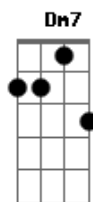

© ukulele-chords.com