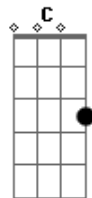

© ukulele-chords.com