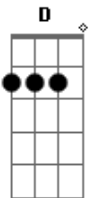

© ukulele-chords.com