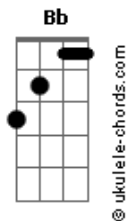

Thalyta - Fonte Transbordante

tom:

Intro: Eb Bb F Bb F

Bb F Bb
Oh! que fonte transbordante
Eb C7 F
Mais profunda que o mar
Bb Bb7 Eb
É de Deus o amor imenso
F Eb Bb
Que Jesus me veio me dar

F Bb Eb C7 F
Ele me abriu a porta e me reconciliou
Bb Bb7 Eb
Por seu sangue derramado
F Eb Bb F
Para Deus me consagrou

Bb F Bb
Como a pomba perseguida
Eb C7 F
E cansada estava eu
Bb Bb7 Eb
Mas Jesus jamais rejeita
F Eb Bb
Quem buscar abrigo seu

F Bb Eb C7 F
Ele me abriu a porta e me reconciliou
Bb Bb7 Eb
Por seu sangue derramado
F Eb Bb F
Para Deus me consagrou

Bb F Bb
Graça abundantemente

Acordes

Eb C7 F
Sobre mim já derramou
Bb Bb7 Eb
Onde abundou o pecado
F Eb Bb
A graça superabundou

F Bb Eb C7 F
Ele me abriu a porta e me reconciliou
Bb Bb7 Eb
Por seu sangue derramado
F Eb Bb F
Para Deus me consagrou

Bb F Bb
Quando alvorecer meu dia
Eb C7 F
Com Jesus irei pro céu
Bb Bb7 Eb
Eu o exaltarei pra sempre
F Eb Bb
Pois salvou um perdido réu

F F Bb Eb C7 F
Ele me abriu a porta e me reconciliou
Bb Bb7 Eb
Por seu sangue derramado
F Eb Bb F
Para Deus me consagrou

F F Bb Eb C7 F
Ele me abriu a porta e me reconciliou
Bb Bb7 Eb
Por seu sangue derramado
F Eb Gm C7
Para Deus me consagrou
F Eb Bb
Para Deus me consagrou