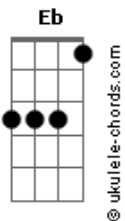

Thalyta - Fonte Transbordante

tom:

Intro: Eb Bb F Bb F

Bb F Bb
Oh! que fonte transbordante
Eb C7 F
Mais profunda que o mar
Bb Bb7 Eb
É de Deus o amor imenso
F Eb Bb
Que Jesus me veio me dar

F Bb Eb C7 F
Ele me abriu a porta e me reconciliou
Bb Bb7 Eb
Por seu sangue derramado
F Eb Bb F
Para Deus me consagrou

Bb F Bb
Como a pomba perseguida
Eb C7 F
E cansada estava eu
Bb Bb7 Eb
Mas Jesus jamais rejeita
F Eb Bb
Quem buscar abrigo seu

F Bb Eb C7 F
Ele me abriu a porta e me reconciliou
Bb Bb7 Eb
Por seu sangue derramado
F Eb Bb F
Para Deus me consagrou

Bb F Bb
Graça abundantemente

Acordes

Eb C7 F
Sobre mim já derramou
Bb Bb7 Eb
Onde abundou o pecado
F Eb Bb
A graça superabundou

F Bb Eb C7 F
Ele me abriu a porta e me reconciliou
Bb Bb7 Eb
Por seu sangue derramado
F Eb Bb F
Para Deus me consagrou