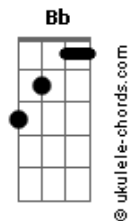

Thalyta - Fonte Transbordante

tom:

Intro: Eb Bb F Bb F

Bb F Bb
Oh! que fonte transbordante
Eb C7 F
Mais profunda que o mar
Bb Bb7 Eb
É de Deus o amor imenso
F Eb Bb
Que Jesus me veio me dar

F Bb Eb C7 F
Ele me abriu a porta e me reconciliou
Bb Bb7 Eb
Por seu sangue derramado
F Eb Bb F
Para Deus me consagrou

Bb F Bb
Como a pomba perseguida
Eb C7 F
E cansada estava eu
Bb Bb7 Eb
Mas Jesus jamais rejeita
F Eb Bb
Quem buscar abrigo seu

F Bb Eb C7 F
Ele me abriu a porta e me reconciliou
Bb Bb7 Eb
Por seu sangue derramado
F Eb Bb F
Para Deus me consagrou

Bb F Bb
Graça abundantemente

Acordes

Eb C7 F
Sobre mim já derramou
Bb Bb7 Eb
Onde abundou o pecado
F Eb Bb
A graça superabundou

F Bb Eb C7 F
Ele me abriu a porta e me reconciliou
Bb Bb7 Eb
Por seu sangue derramado
F Eb Bb F
Para Deus me consagrou

Bb F Bb
Quando alvorecer meu dia
Eb C7 F
Com Jesus irei pro céu
Bb Bb7 Eb
Eu o exaltarei pra sempre
F Eb Bb
Pois salvou um perdido réu

F F Bb Eb C7 F
Ele me abriu a porta e me reconciliou
Bb Bb7 Eb
Por seu sangue derramado
F Eb Bb F
Para Deus me consagrou

F F Bb Eb C7 F
Ele me abriu a porta e me reconciliou
Bb Bb7 Eb
Por seu sangue derramado
F Eb Gm C7
Para Deus me consagrou
F Eb Bb
Para Deus me consagrou